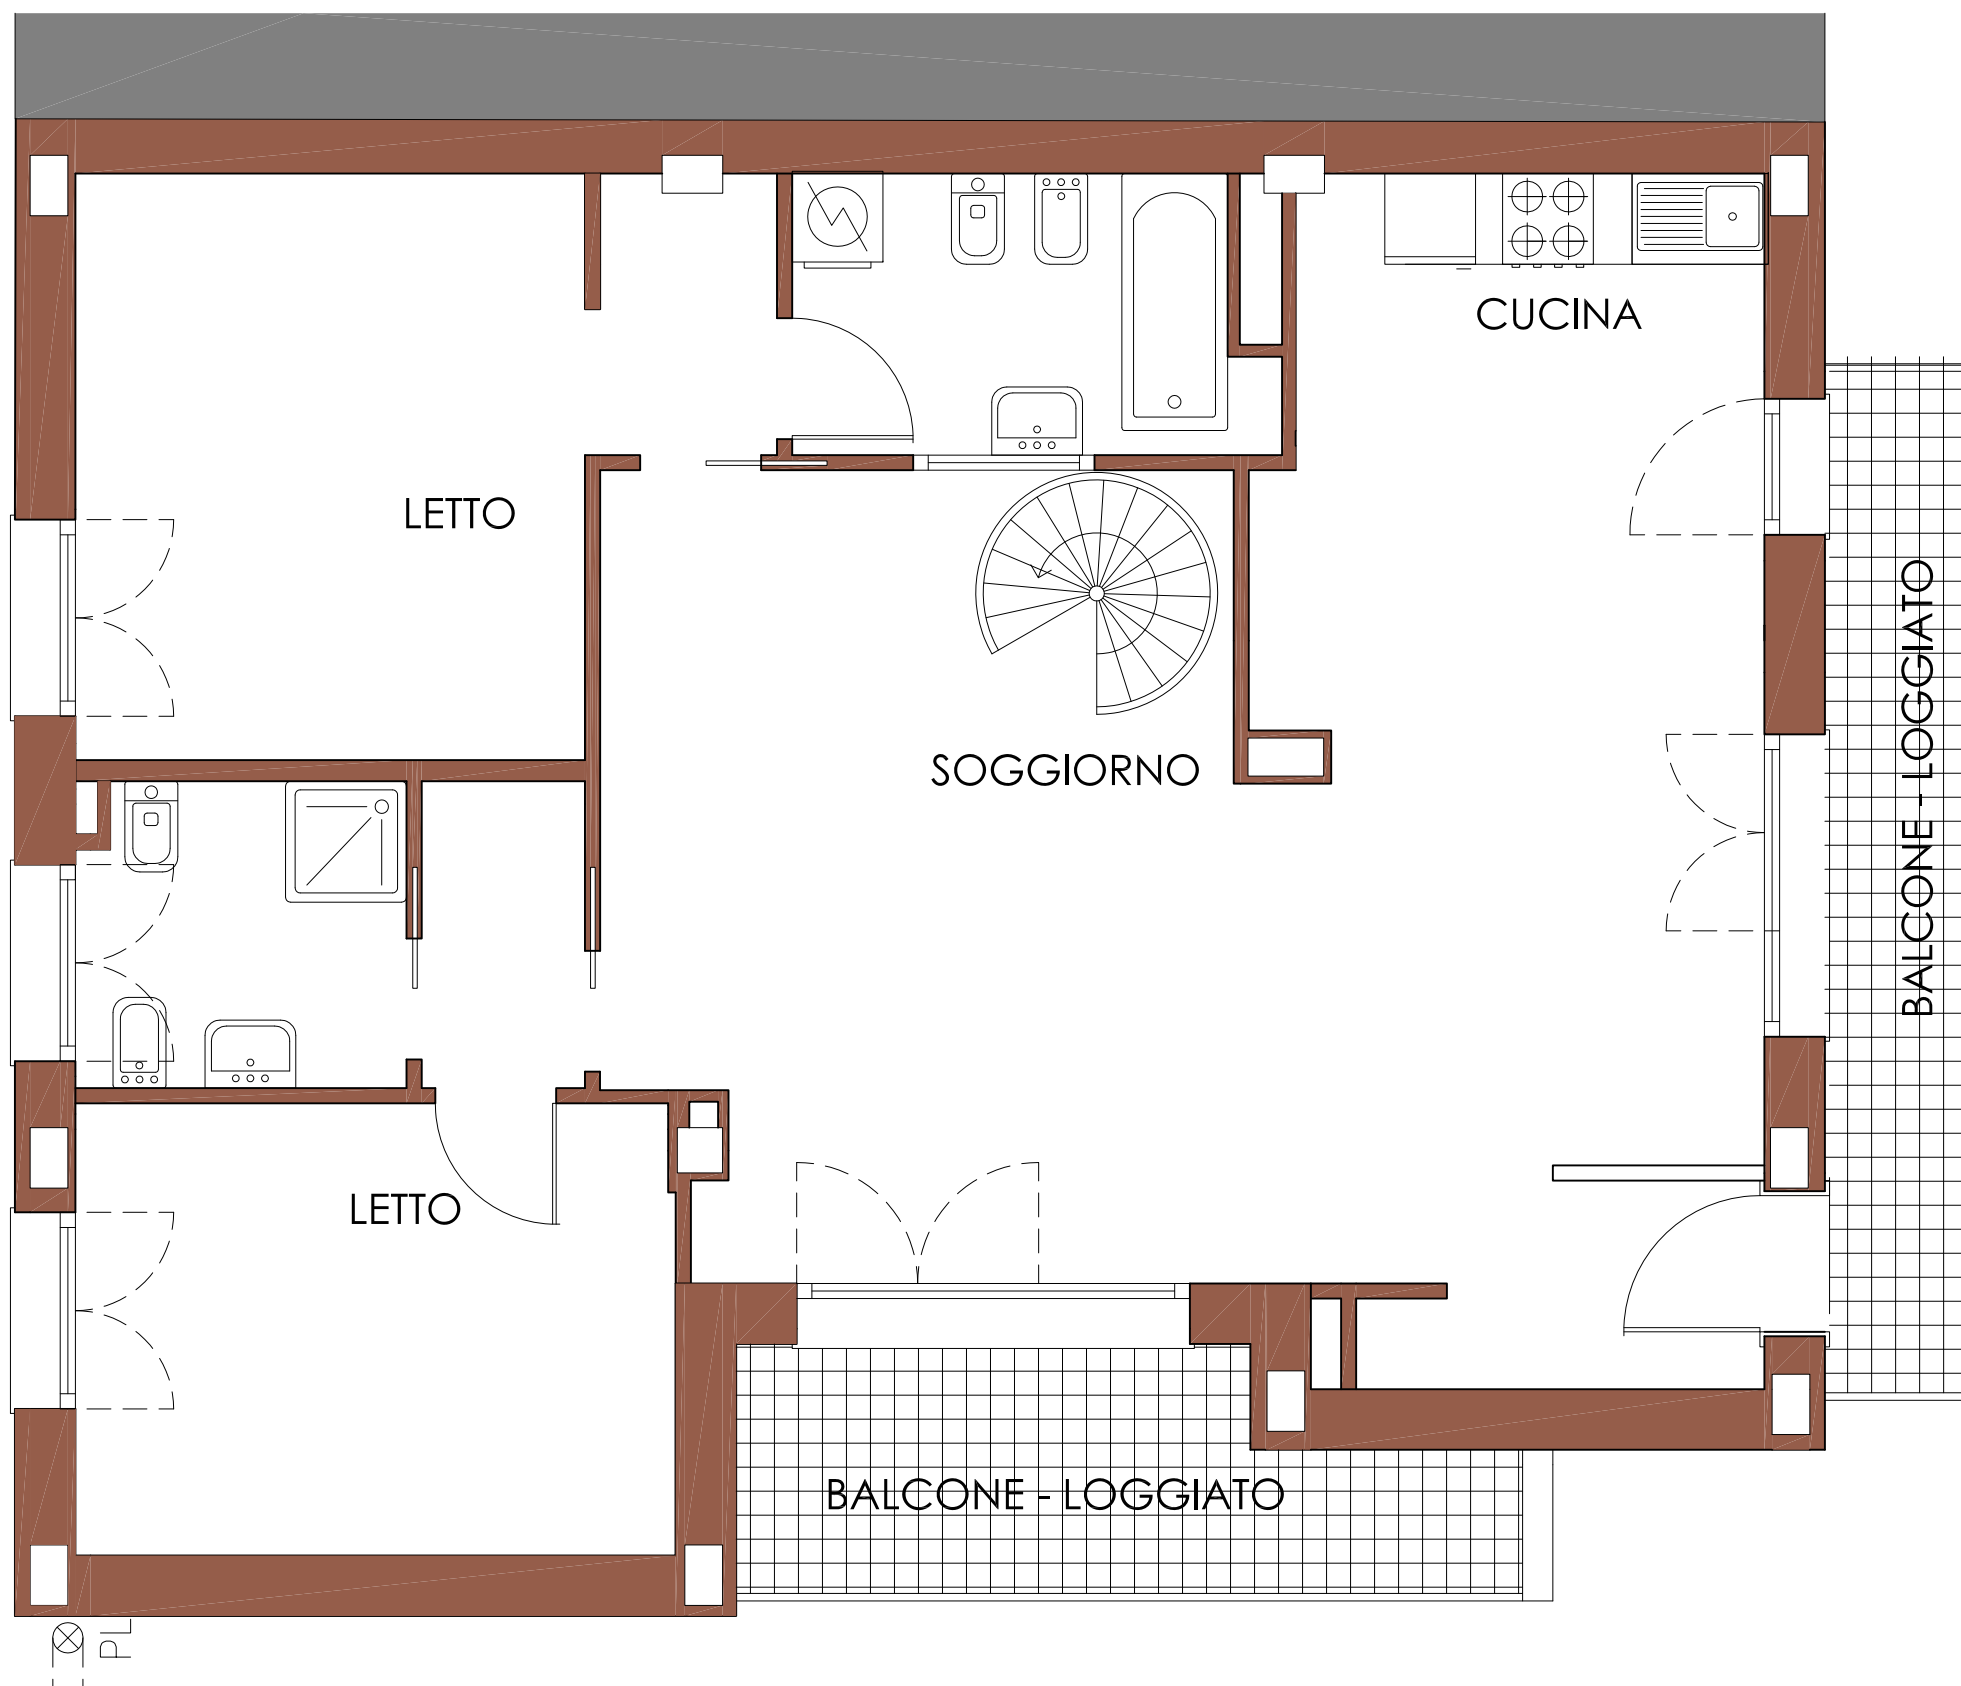

Palazzina: B
Scala: B
Piano: Quinto + Sottotetto
Appartamento: B.5.1

NOTA:

La disposizione dei bagni
è da intendersi indicativa
e non vincolante.
Riferirsi allo stato dei luoghi
già realizzati.

Data: maggio 2015

Revisione: 0

Scala: 1:50

Note:

.....

COMPLESSO
RESIDENZIALE
"IL BOSCO"

Milano,
Via Marcantonio dal Re 24

Identificativo appartamento:

Palazzina: B
Scala: B
Piano: Quinto + Sottotetto
Appartamento: B.5.2